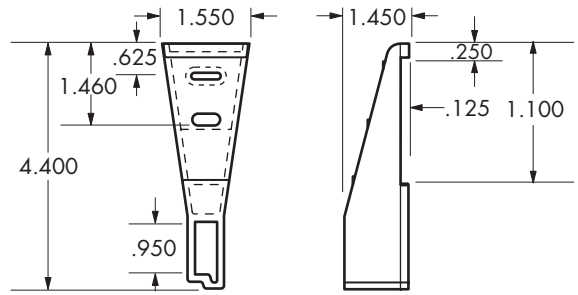

**C-024**

C-024

Natural

GRA

**Hanging Bracket**

300

6,300

**C-040**