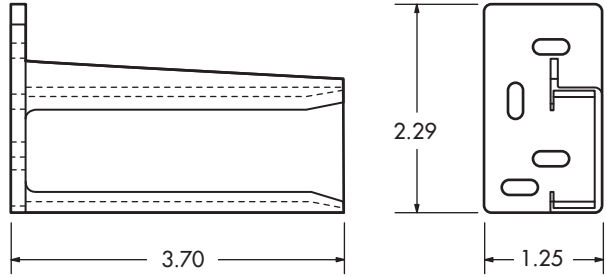

**C-089-01**

C-089-01 Natural

13947-17

**Drawer Slide Bracket, Right**

GRA

6650

500

6,000