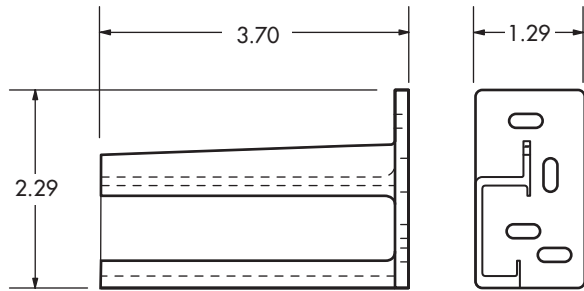

### C-069-02

C-069-02 Natural

13156-09

Drawer Slide Bracket, Left

GRA

6610

100

7,500