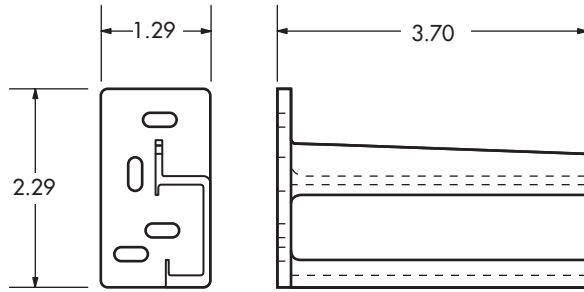

### C-069-01

C-069-01 Natural

13157-17

Drawer Slide Bracket, Right

GRA

6610

500

6,000