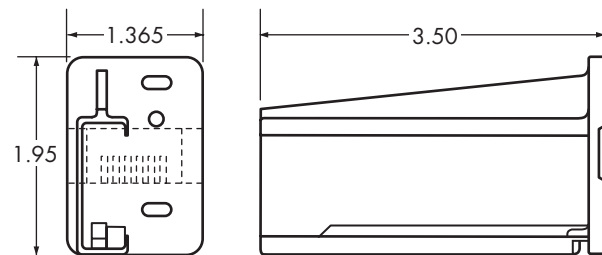

Slide Bracket, Left