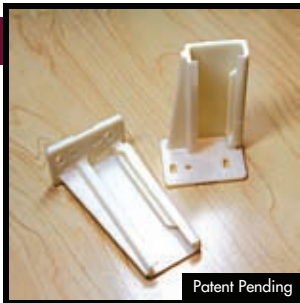

C-256-01

C-256-01

Natural