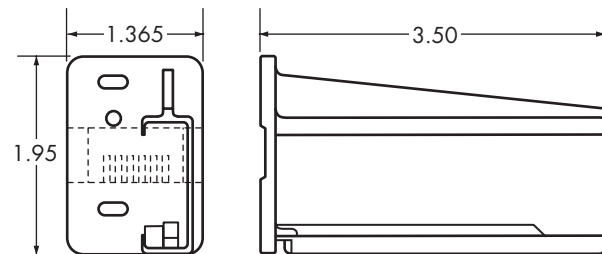

Slide Bracket, Right