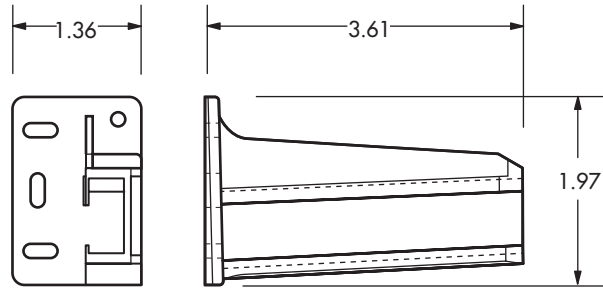

### Drawer Slide Bracket, Left

BLU

B-195, B-196

500

8,000