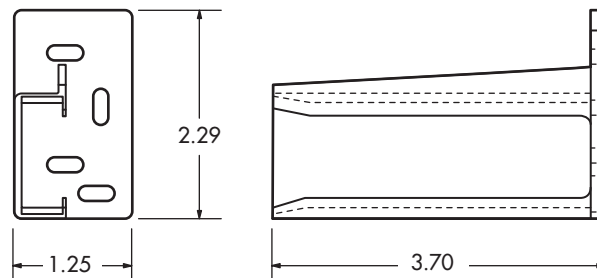

### C-089

C-089 Natural

13946-17

Drawer Slide Bracket, Left

GRA

6650

500

6,000