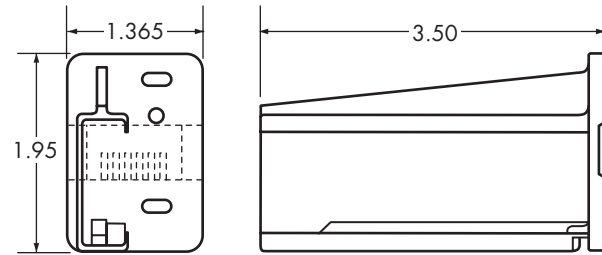

### Slide Bracket, Left

B-216

500

8,000