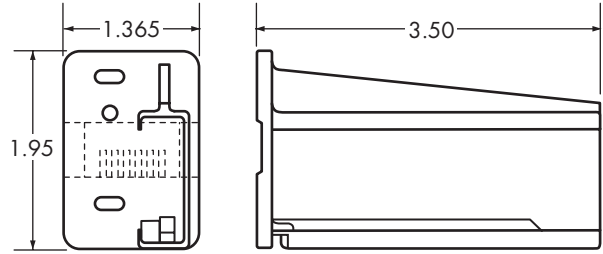

### Slide Bracket, Left

200

5,600

**C-256-03**

C-256-03 Natural

KV

1284

**Slide Bracket, Right**