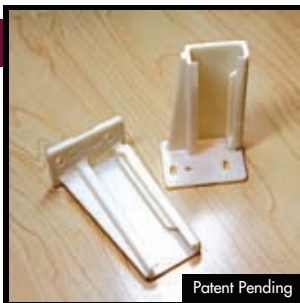

C-256-02

C-256-02

Natural