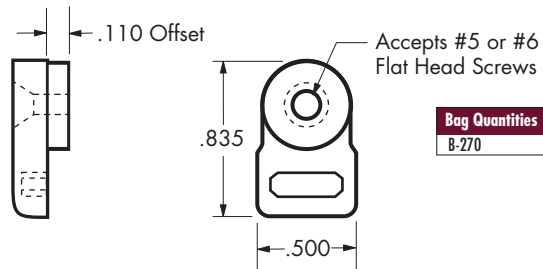

T-241-01

Retainer Clip

T-241-01 Clear

Bag Quantities	
B-270	1000

B-270, B-367, B-368
10,000
320,000