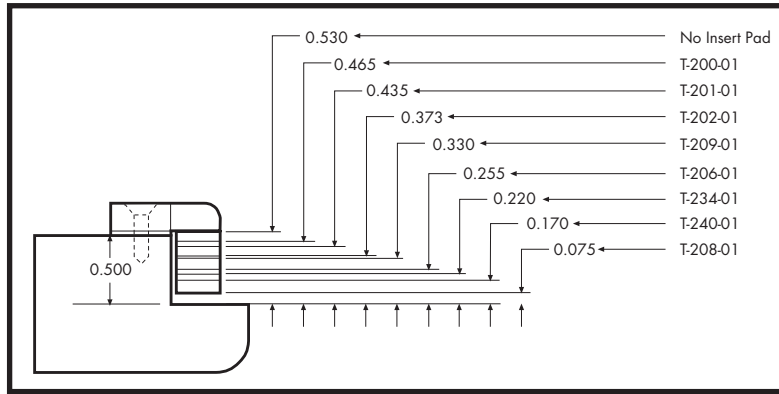

Bag Quantities			
B-269	1000	B-313	8
B-286	6	B-318	8
B-287	6	B-322	8
B-288	6	B-332	6
B-289	6	B-341	50
B-290	6	B-351	100
B-291	6	B-351HC	100
B-298	6	B-377	6

B-253, B-259, B-269, B-286, B-287, B-288, B-289, B-290, B-291, B-298, B-313, B-318, B-322, B-332, B-341, B-351, B-351-HC, B-377
10,000
320,000