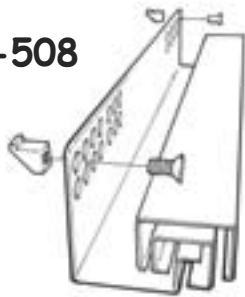

T-506

T-508