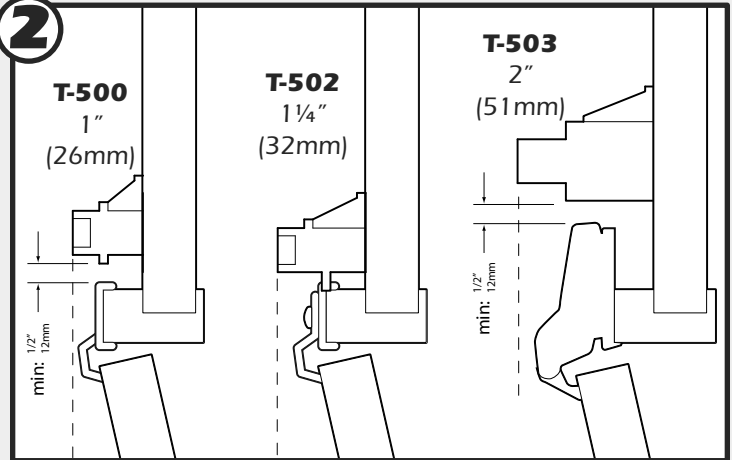

FACE FRAME

QuikTRAY™ Pilaster Installation

Instalación de QuikTRAY™

Installation des supports QuikTRAY™

QuikTRAY™ Träger Einbau

2