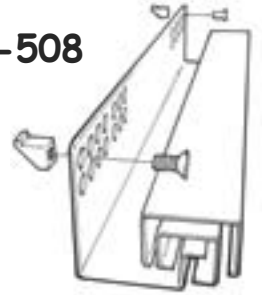

Installation Instructions

Instrucciones de Instalación

Instructions d'installation

Einbauanweisungen

T-500
1"
(26mm)

T-502
1 1/4"
(32mm)

T-503
2"
(51 mm)

HAR-034

T-531
1 1/4" Short
(32mm)

HAR-045

Available in white, beige and cream.

Disponibile en acabado blanco, beige y crema.

Disponibile en blanc, beige et crème.

Erhältlich in Farben weiss, beige und creme.

TENN-TEX
PLASTICS INC.

www.tenntex.com

Made in USA

1a

T-507

T-506

T-508

T-507

T-506

Double Captive side-mount slides are recommended.

Correderas con doble captura son recomendables.

Coulisses double captives sont recommandées.

Führungen mit doppelter Umgriffung sind empfohlen.

T-506

T-507

T-508

Standard Hook Dowels

Pasadores de gancho estándares

Goujons en métal standard

Dübel für Seitenführungen

Hook Dowels for concealed slides only

Pasadores de Gancho sólo para sistemas de correderas ocultas

Goujons métal pour systèmes coulissants invisibles

Dübel für verdeckte Führungen

1b

Mounting the Hook Dowels

Montaje de los pasadores de gancho

Montage des goujons

(crochets) en métal

Dübelmontage

1c

90°