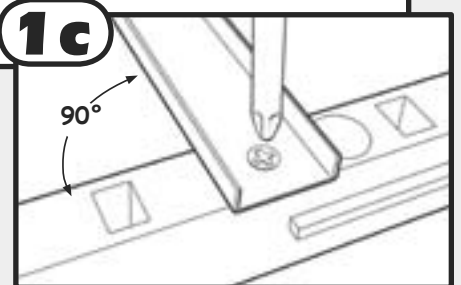

Montage des goujons

(crochets) en métal

Dübelmontage

**1c**

90°

**1a****T-507****T-506****T-508****T-507****T-506**

**Double Captive side-mount slides are recommended.**

Correderas con doble captura son recomendables.