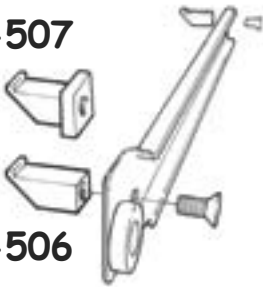

T-507

T-506