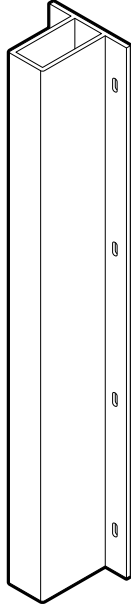

## Installation Instructions

Instrucciones de Instalación

Instructions d'installation

Einbauanweisungen

**T-500**  
1"  
(26mm)

**T-502**  
1 1/4"  
(32mm)

**T-503**  
2"  
(51 mm)

**HAR-034**

**T-531**  
1 1/4" Short  
(32mm)

**HAR-045**

**Available in white, beige and cream.**

Disponibile en acabado blanco, beige y crema.

Disponibile en blanc, beige et crème.

Erhältlich in Farben weiss, beige und creme.