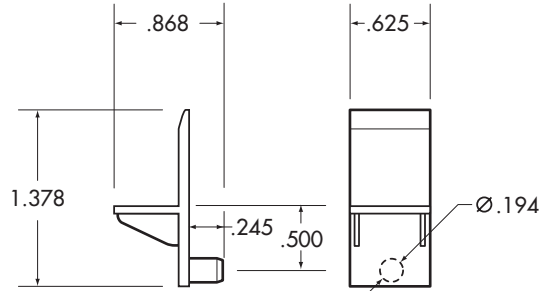

5mm Mullion Shelf Support Part A

B-382, B-386

5,000

160,000