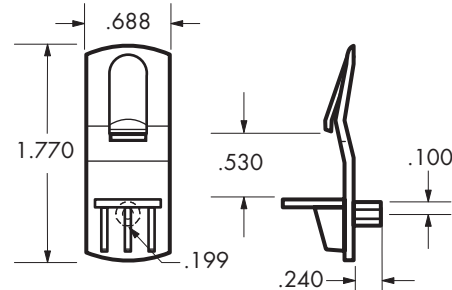

**5mm Diameter Dowel Shelf Support for 1/2" Shelf**

002

4,000

128,000

**T-800-01**

T-800-01

Clear

T-800-02