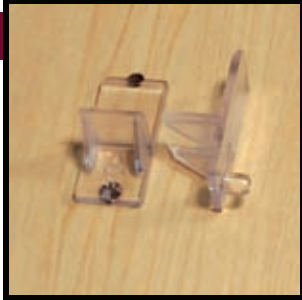

C-260

C-260

Clear